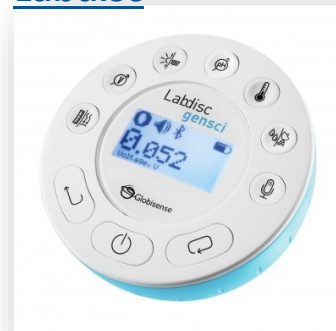

M
E
L
L
E
M
T
R
I
N

Blue Bot

LEGO Wedo 2.0 (15 kasser)

LEGO Wedo 1

Sphero

mBots

SmartGurlz Siggly Robot

Dash and Dot

Nau robot

Vex

U
D
S
K
O
L
I
N
G

Lego videnskab

Labdisc

Merge cube

VR-briller

Kan bruges på alle klassetrin