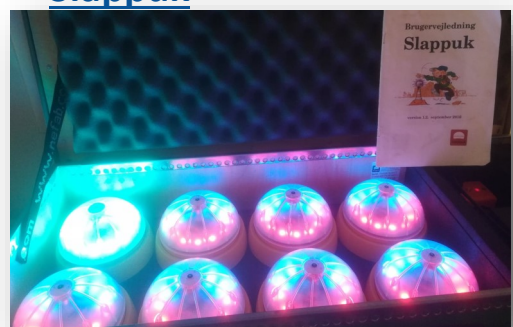

Slappuk

De bedste hilsner fra PRC - GULDBORGSUND