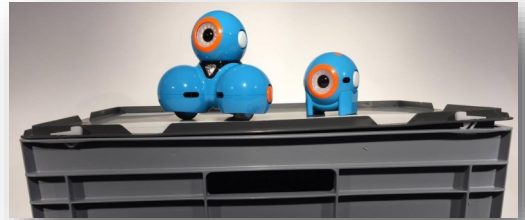

M
E
L
L
E
M
T
R
I
N

Blue Bot

LEGO Wedo 2.0 (15 kasser)

LEGO Wedo 1

Sphero

mBots

SmartGurlz Siggly Robot

Dash and Dot

Cobostories

cubelets

Kubo

Micro FI digitale mikroskoper

Little Bits

Little Bits Mega sæt

Fable

Spike

Nau robot

Vex

U
D
S
K
O
L
I
N
G

Lego videnskab

Labdisc

Merge cube

VR-briller

Kan bruges på alle klassetrin