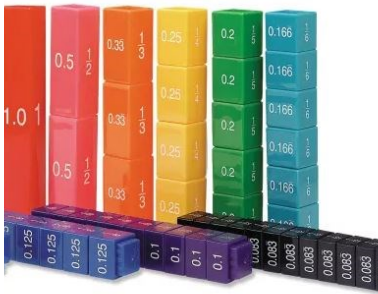

## Brøkklodser - nyt materiale til emnekassen "BRØKER"

Brøkklodserne er et godt redskab til arbejdet med brøker, decimaltal og procent. Klodserne giver en visuel repræsentation af brøker med værdierne  $1/12$ ,  $1/10$ ,  $1/8$ ,  $1/6$ ,  $1/5$ ,  $1/4$ ,  $1/3$ ,  $1/2$  og 1 og dertilhørende decimaltal og procenttal.

Antal: 10 stk.

Når man bestiller emnekassen "Brøker" følger der også mange andre lækre konkrete med.

Bookes her: [Brøker](#) Link der virker!